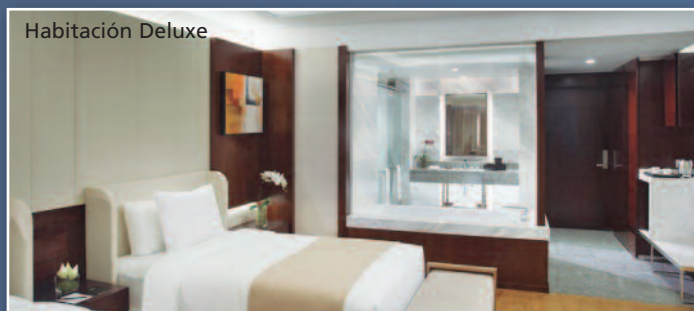

MELIÀ HOTELS INTERNATIONAL

Meliá Yangón es un hotel contemporáneo con ambiente de vanguardia situado frente al lago natural de Inya. La elección ideal tanto para viajeros de negocios como de placer.

“DISFRUTE DE LAS IMPRESIONANTES VISTAS DEL LAGO INYA”