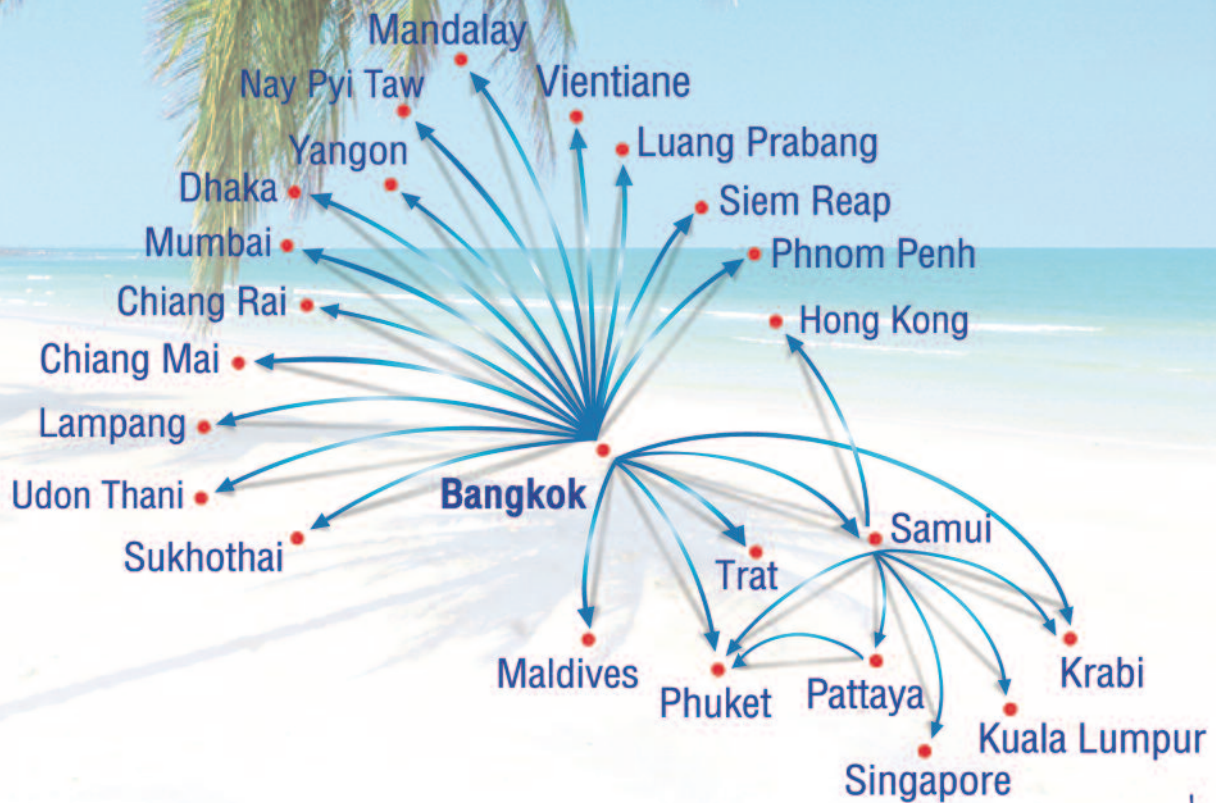

MELIÀ HOTELS INTERNATIONAL

Meliá Yangón es un hotel contemporáneo con ambiente de vanguardia situado frente al lago natural de Inya. La elección ideal tanto para viajeros de negocios como de placer.

“DISFRUTE DE LAS IMPRESIONANTES VISTAS DEL LAGO INYA”

MELIÀ
YANGON
MYANMAR
★★★★★

Dirección: 192 Kaba Aye Pagoda Road, Township, Yangon 11201, Myanmar (Birmania)
Teléfono: +95 1 934 5002

SAMUI

the tropical island paradise

Fly Boutique.
Feel Unique.

www.bangkokair.com